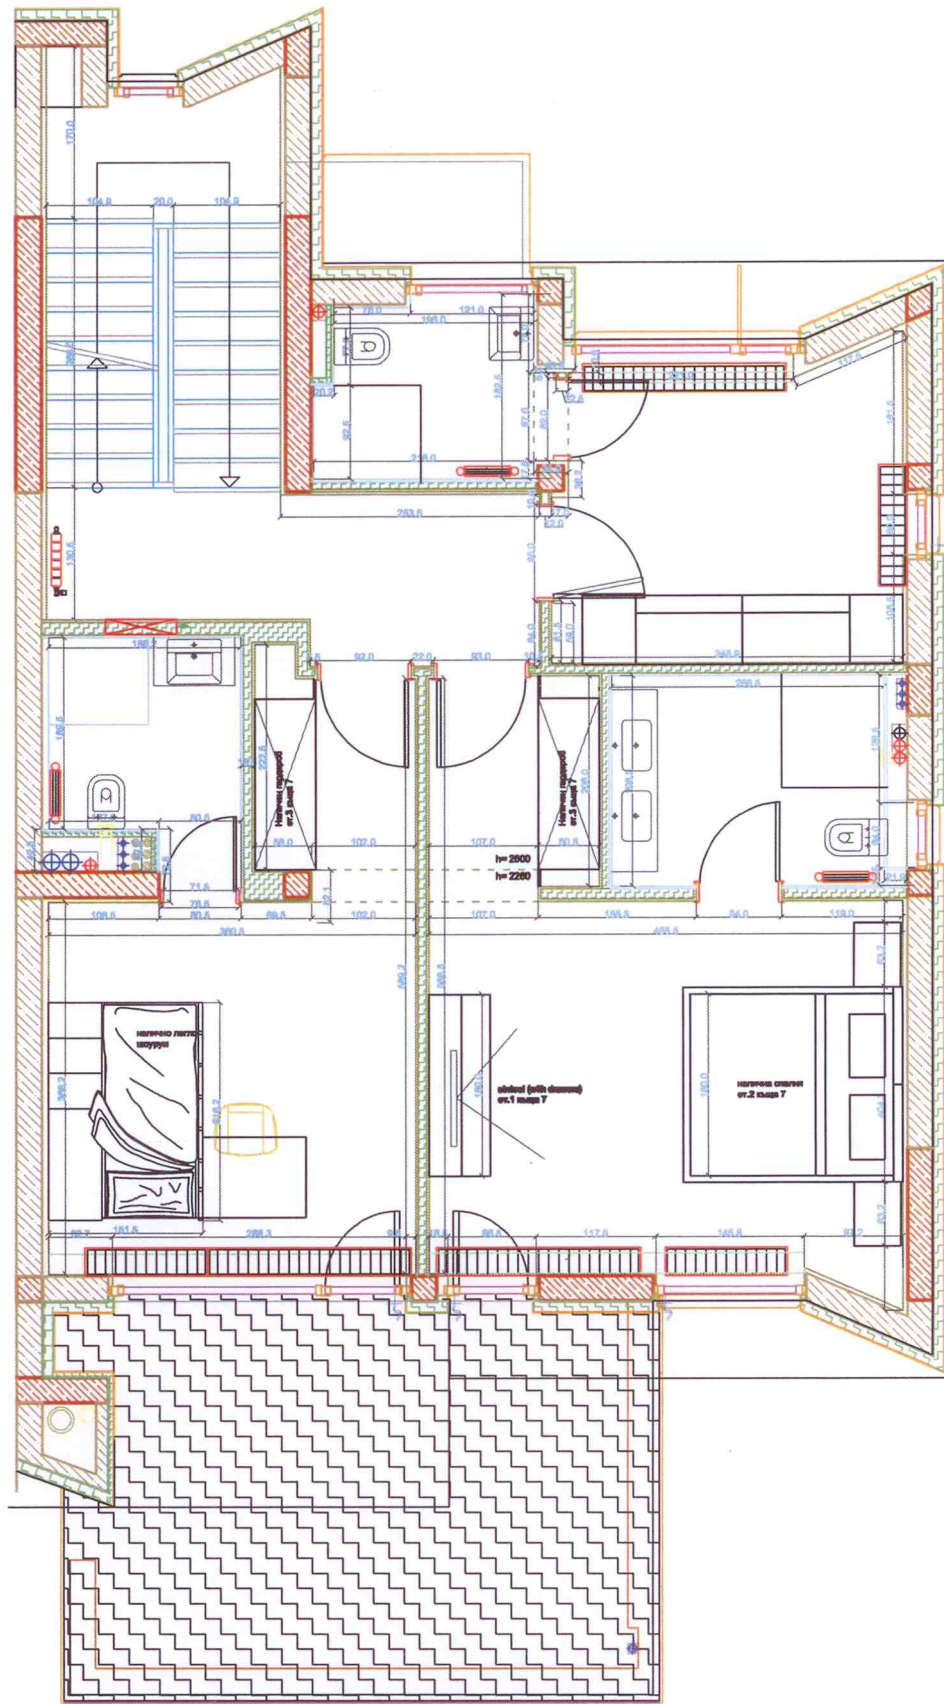

INTERIUS

ARREDAMENTI

INTERIUS

ARREDAMENTI

GENTLE HOUSE
KB
KOTA +3,25 M1:25
15.05.2014