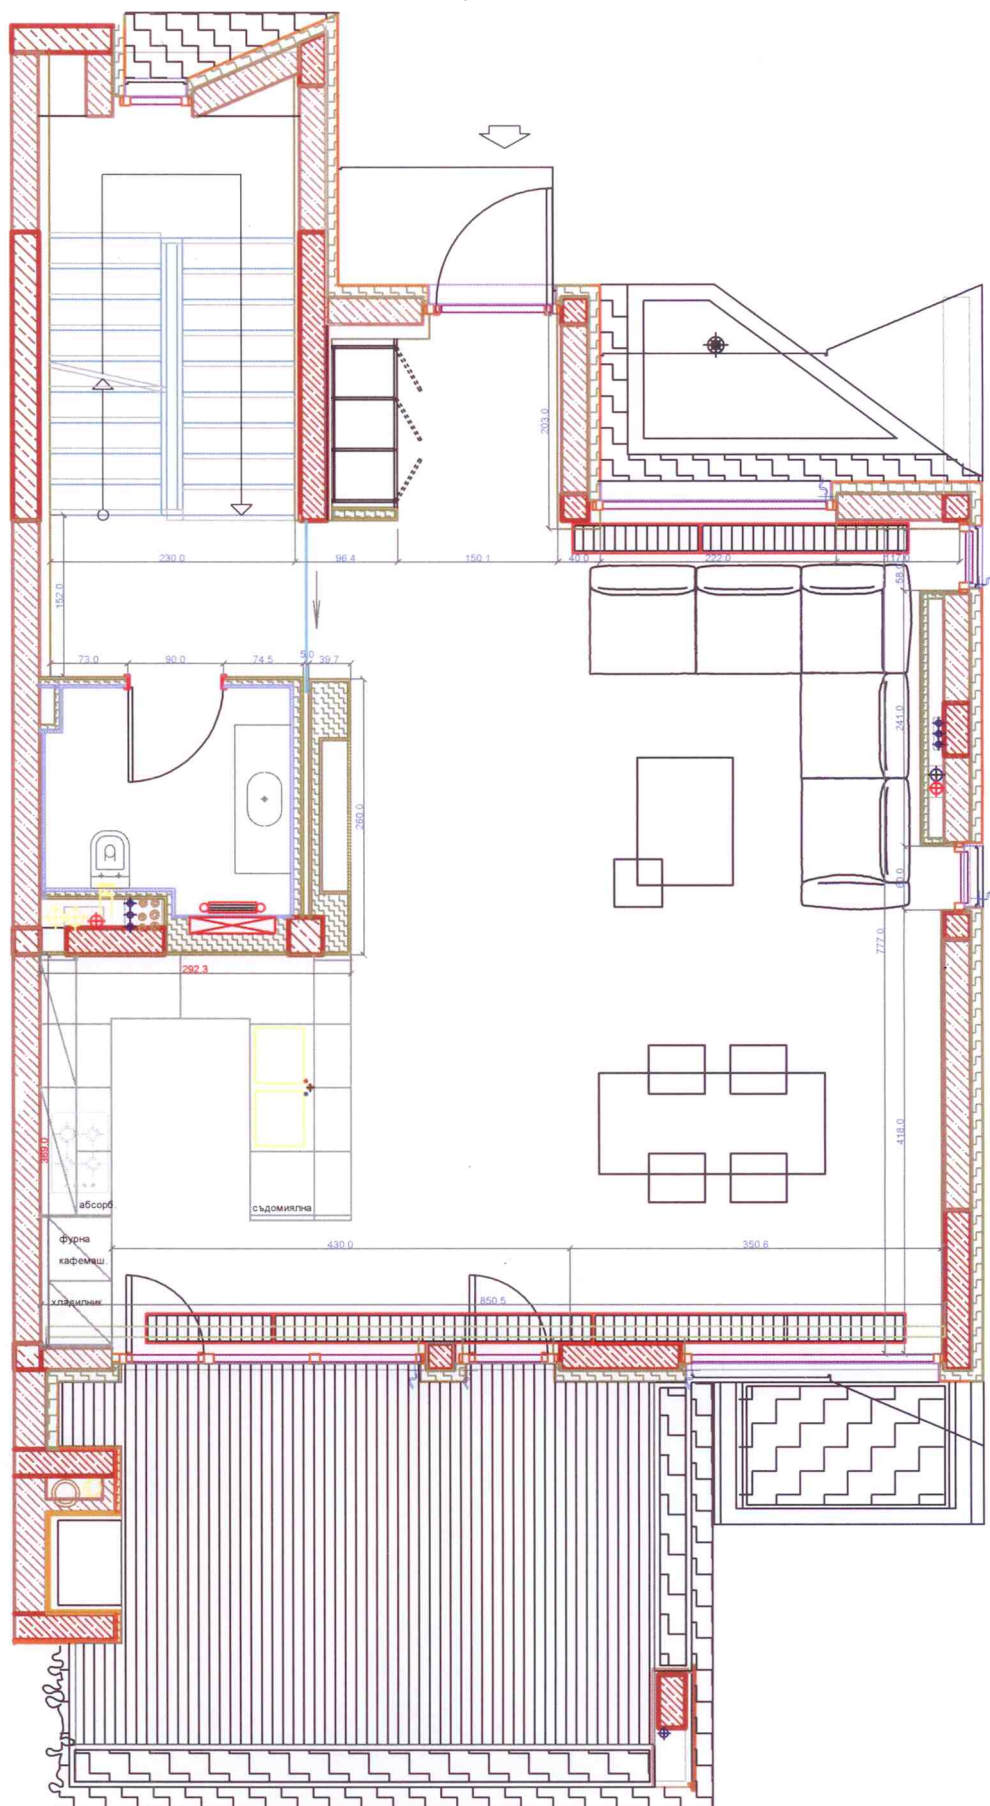

INTERIUS

ARREDAMENTI

INTERIUS

ARREDAMENTI

GENTLE HOUSE
KB
KOTA +3,25 M1:25
15.05.2014